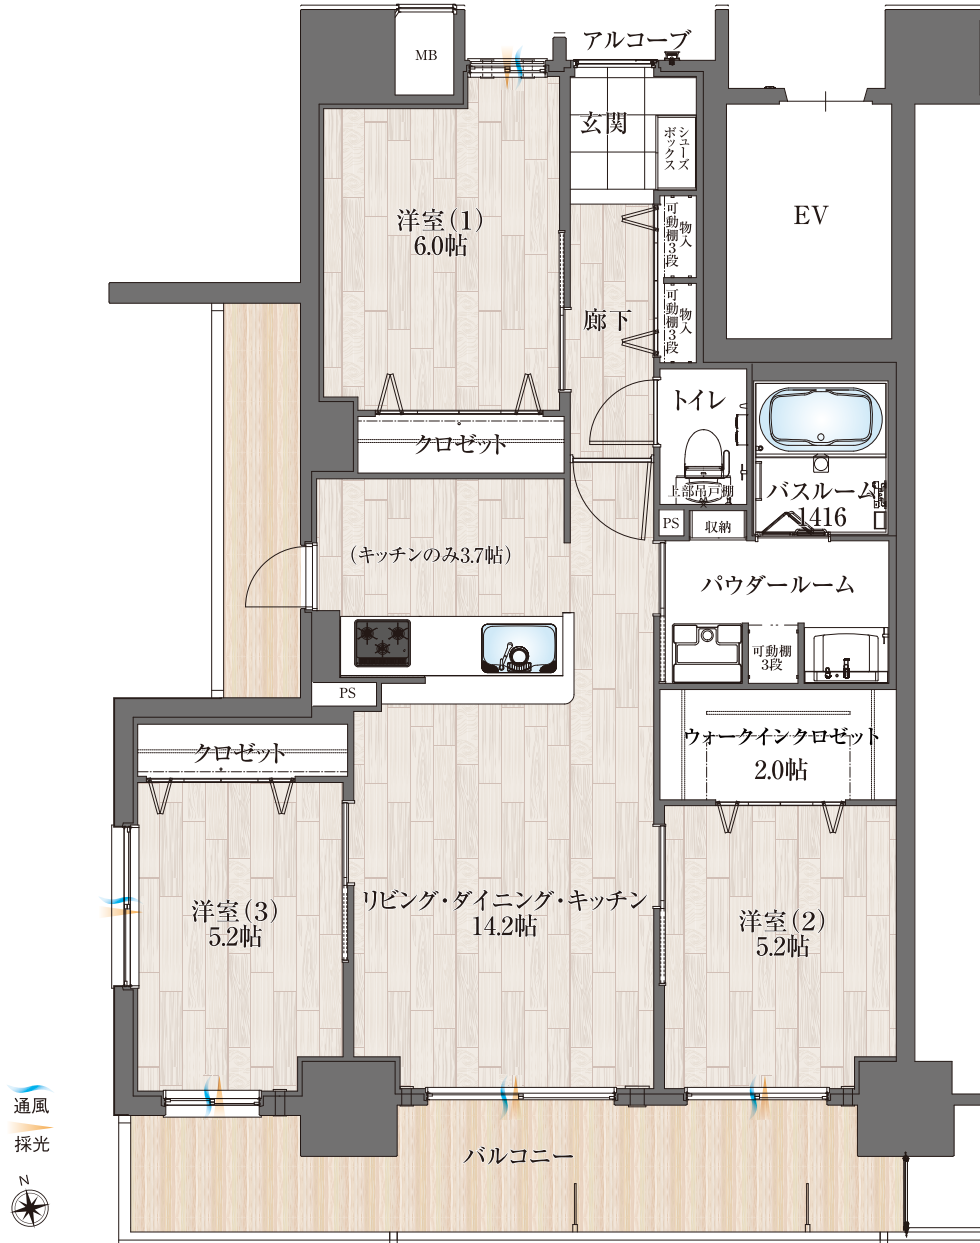

- 住居専有面積 / 72.74㎡ (22.00坪)
- アルコーブ面積 / 1.51㎡ (0.454坪)
- バルコニー面積 / 16.95㎡ (5.12坪)
- .....
- 総面積 / 91.20㎡ (27.57坪)

アルファスマート新保 マンションギャラリー

**0120-503-502**

[営業時間] 10:00~18:00 [定休日] 火・水曜日(祝日除く)