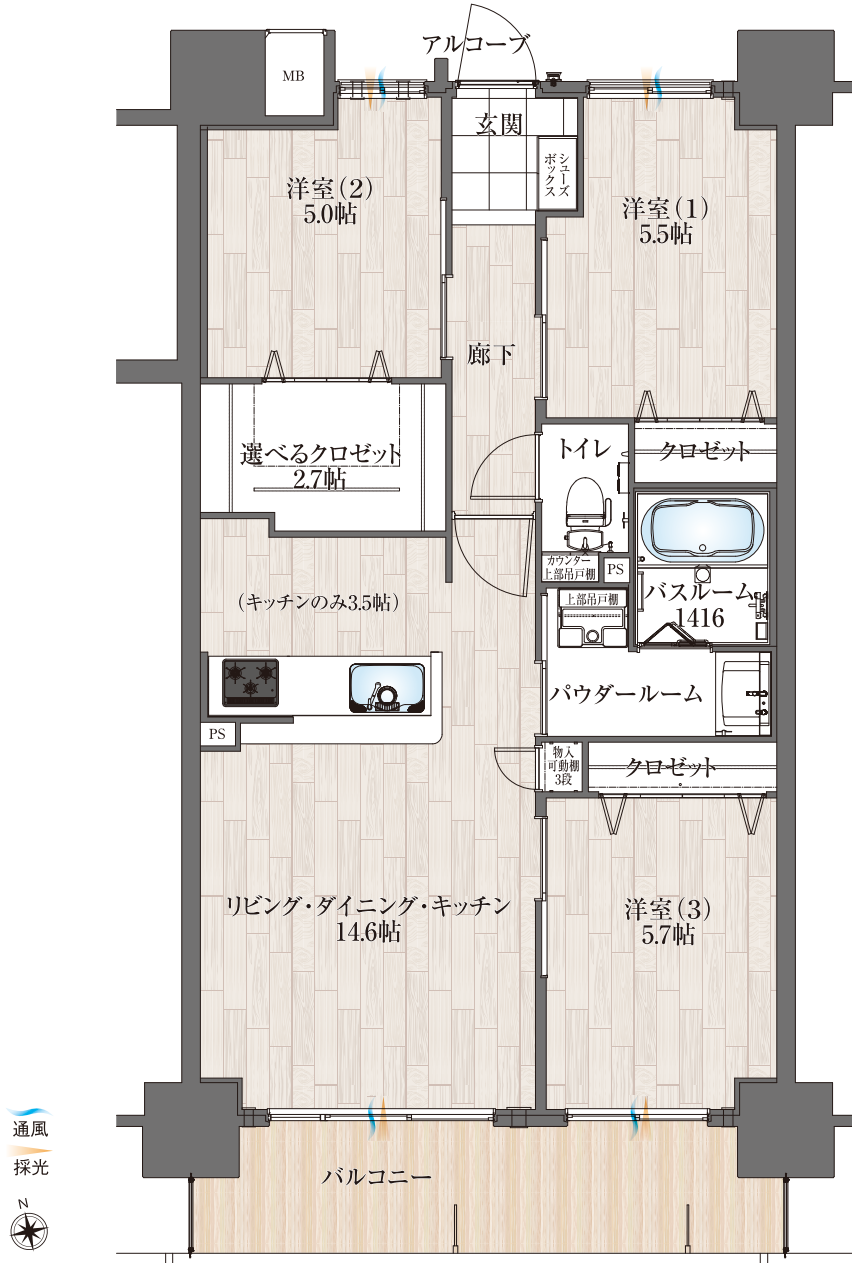

B TYPE

3LDK

■ 住居専有面積	／	70.52㎡ (21.33坪)
■ アルコーブ面積	／	2.70㎡ (0.81坪)
■ バルコニー面積	／	9.60㎡ (2.90坪)
.....		
■ 総面積	／	82.82㎡ (25.04坪)

アルファスマート新保 マンションギャラリー

0120-503-502

[営業時間] 10:00~18:00 [定休日] 火・水曜日(祝日除く)