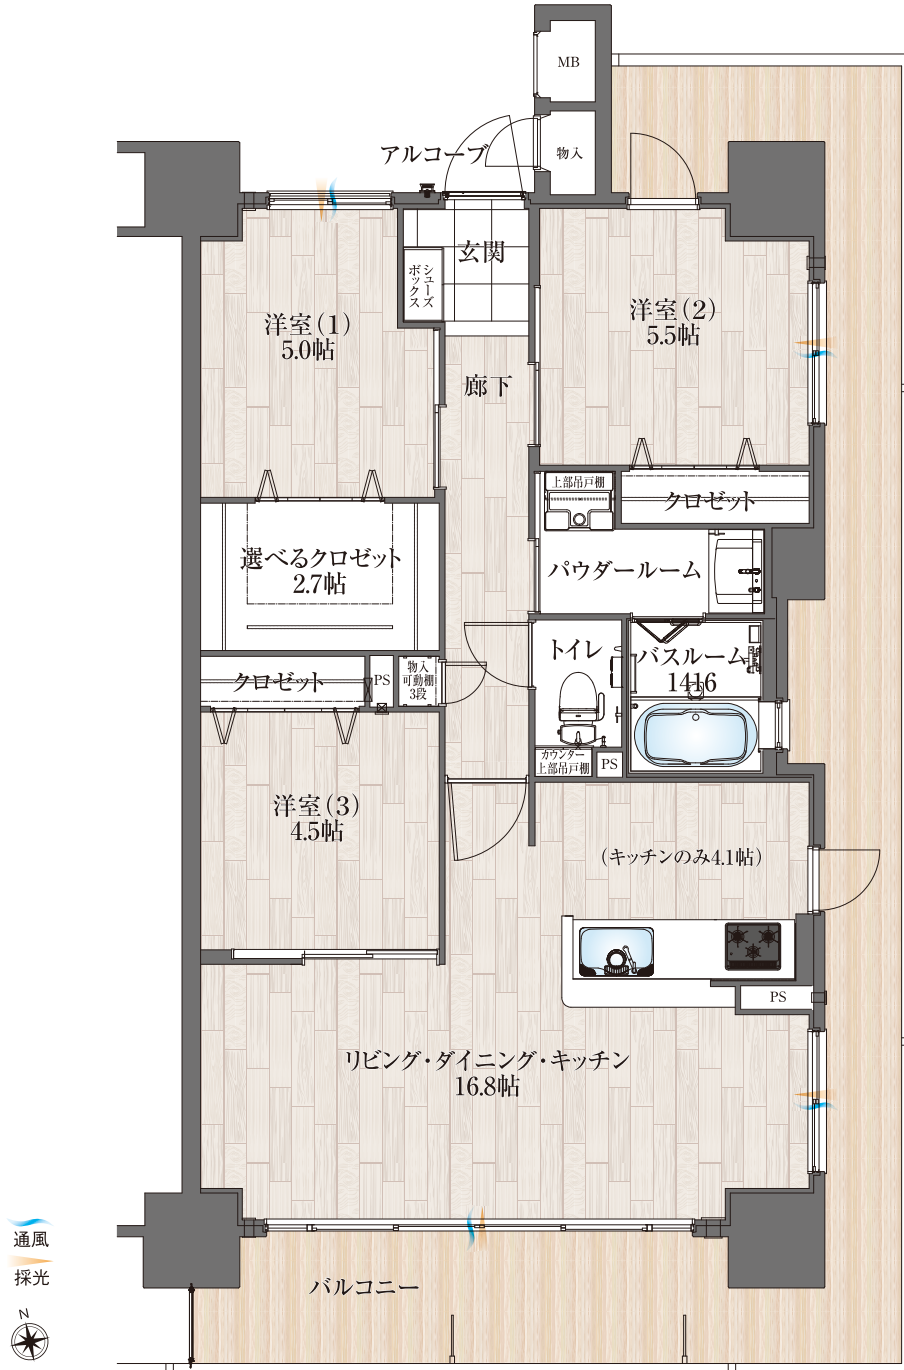

D TYPE

3LDK

■ 住居専有面積	／	74.79㎡ (22.62坪)
■ アルコーブ面積	／	2.08㎡ (0.62坪)
■ バルコニー面積	／	27.91㎡ (8.44坪)
■ 総面積		／ 104.78㎡ (31.68坪)

アルファスマート新保 マンションギャラリー

0120-503-502

[営業時間] 10:00~18:00 [定休日] 火・水曜日(祝日除く)