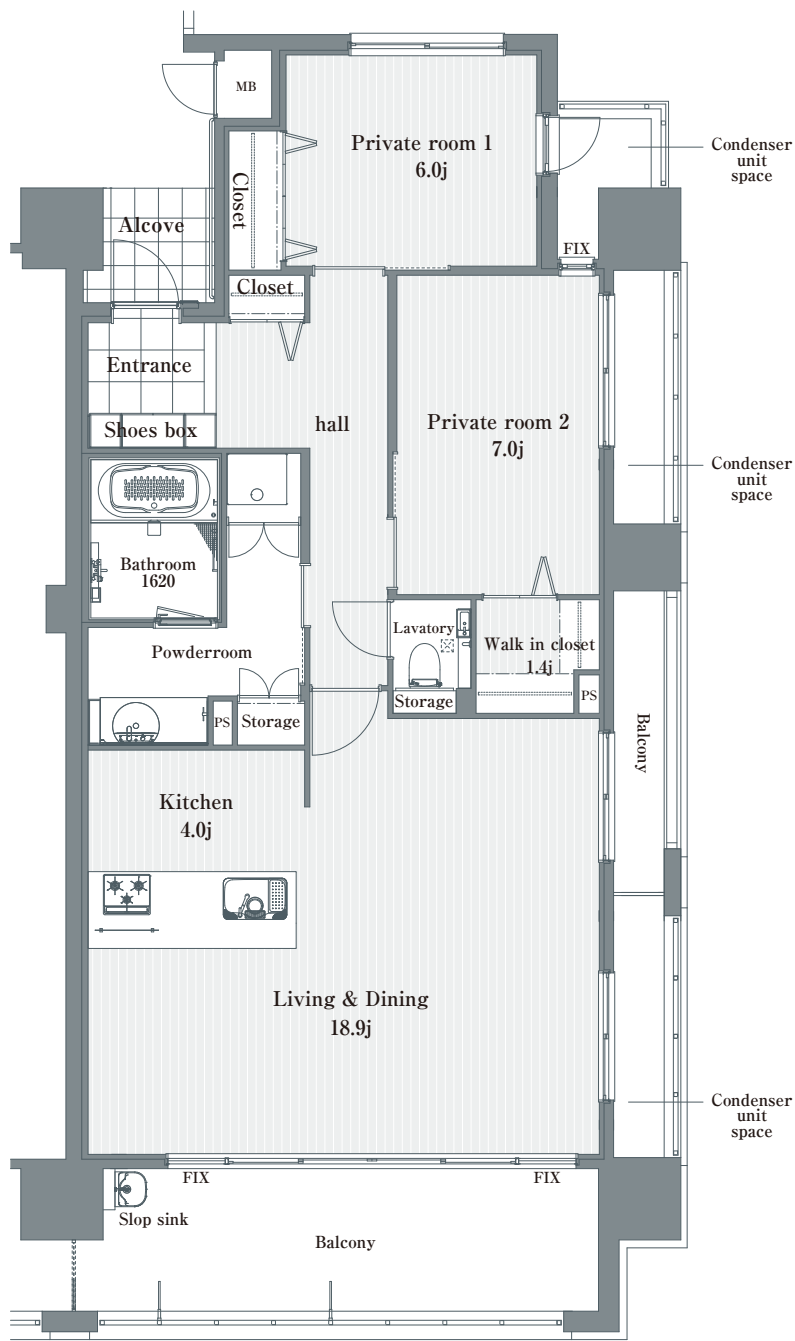

D **604号室**
TYPE / 2LDK +ウォークインクローゼット

□住居専有面積/ 86.43㎡ (26.14坪)

□アルコーブ面積/2.78㎡ (0.84坪)

□バルコニー面積/25.48㎡ (7.70坪)

□総面積/114.69㎡ (34.68坪)

8F	A	E	F
7F	A	B	C
6F	A	B	C
5F	A	B	C
4F	A	B	C
3F	A	B	C
2F	A	B	C
1F	エントランスホール・車路・駐車場・駐輪場		