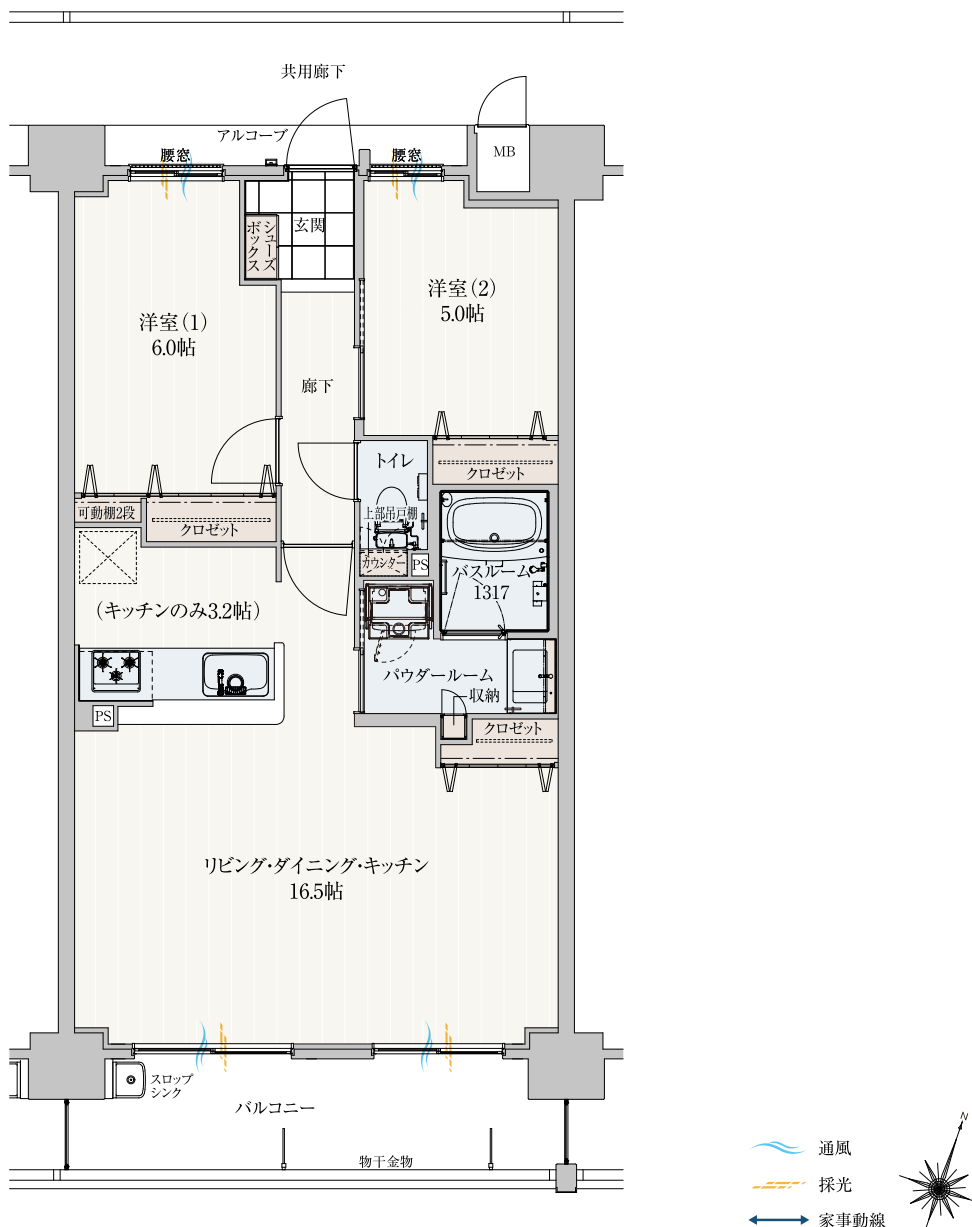

D 2LDK

type

- 住居専有面積/66.38㎡(20.07坪)
- アルコーブ面積/2.50㎡(0.75坪)
- バルコニー面積/9.22㎡(2.78坪)
- 総面積/78.10㎡(23.60坪)

7F	A-701	B-702	C-703	D-704	E-705	F-706	G-707	H-708	I-709	K-710
6F	A-601	B-602	C-603	D-604	E-605	F-606	G-607	H-608	I-609	J-610
5F	A-501	B-502	C-503	D-504	E-505	F-506	G-507	H-508	I-509	J-510
4F	A-401	B-402	C-403	D-404	E-405	F-406	G-407	H-408	I-409	J-410
3F	A-301	B-302	C-303	D-304	E-305	F-306	G-307	H-308	I-309	J-310
2F	A-201	B-202	C-203	D-204	E-205	F-206	G-207	H-208	I-209	J-210
1F	エントランス	自転車置場	自転車置場	自転車置場	自転車置場	自転車置場	自転車置場	自転車置場	自転車置場	自転車置場