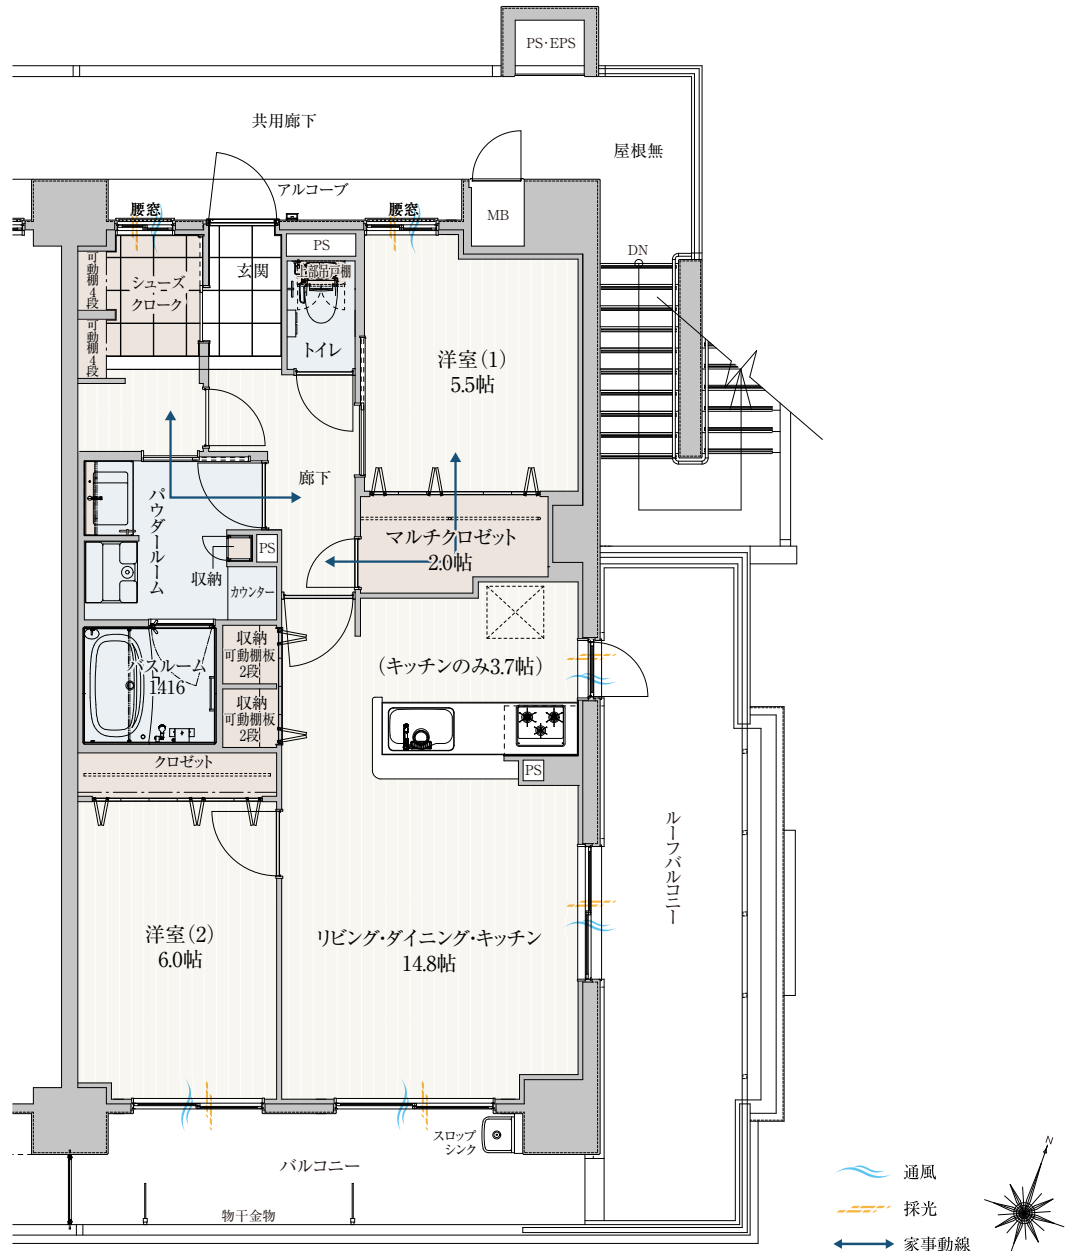

K 2LDK

type +マルチクロゼット
+シューズクローク

- 住居専有面積/68.98㎡(20.86坪)
- アルコーブ面積/2.44㎡(0.73坪)
- バルコニー面積/9.60㎡(2.90坪)
- ルーフバルコニー面積/15.77㎡(4.77坪)
- 総面積/96.79㎡(29.26坪)

7F	A-701	B-702	C-703	D-704	E-705	F-706	G-707	H-708	I-709	K-710
6F	A-601	B-602	C-603	D-604	E-605	F-606	G-607	H-608	I-609	J-610
5F	A-501	B-502	C-503	D-504	E-505	F-506	G-507	H-508	I-509	J-510
4F	A-401	B-402	C-403	D-404	E-405	F-406	G-407	H-408	I-409	J-410
3F	A-301	B-302	C-303	D-304	E-305	F-306	G-307	H-308	I-309	J-310
2F	A-201	B-202	C-203	D-204	E-205	F-206	G-207	H-208	I-209	J-210
1F	エントランス	自転車置場	自転車置場	自転車置場	自転車置場	自転車置場	自転車置場	自転車置場	自転車置場	自転車置場