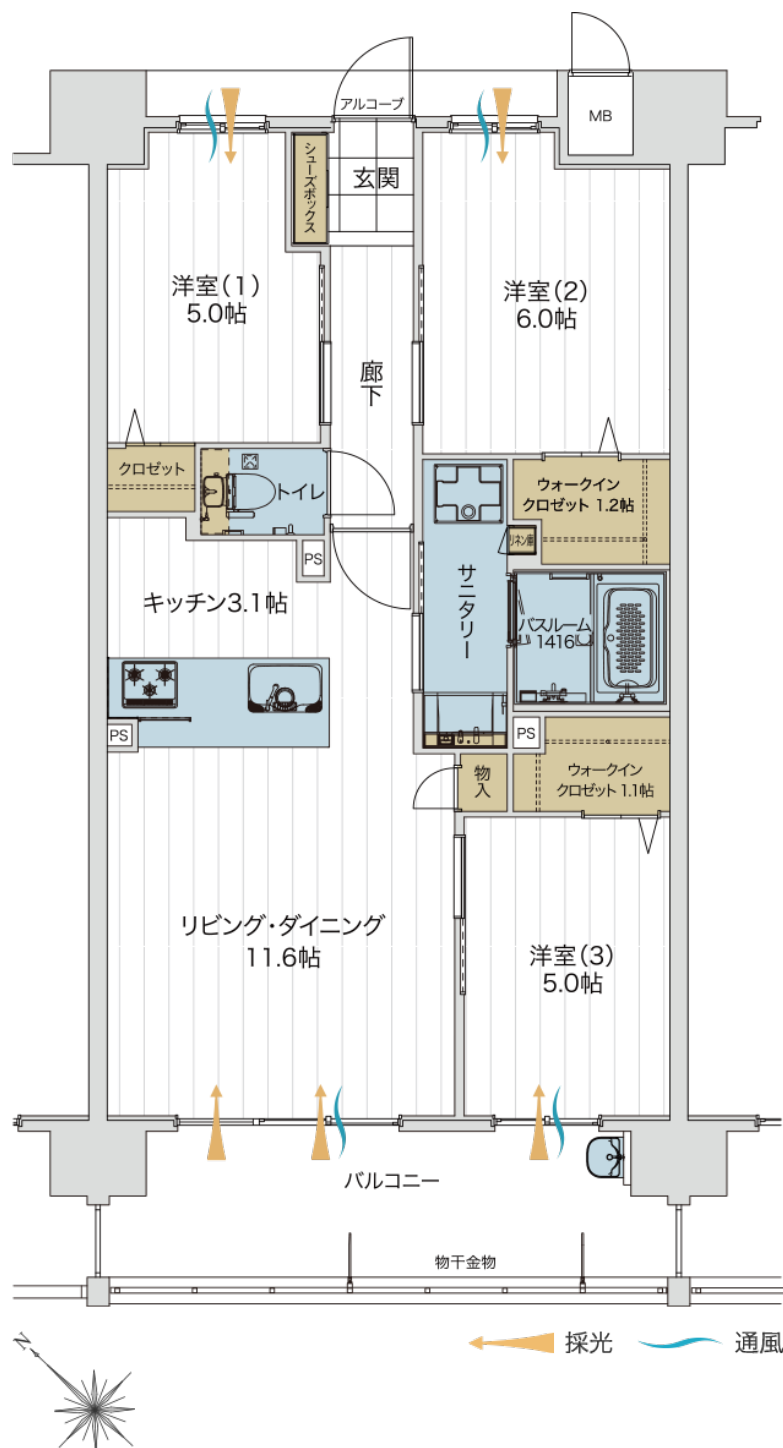

C TYPE | 3LDK + ウォークインクロゼット

住居専有面積 **68.17m²** (20.62坪)

■アルコーブ面積 / 2.52m² (0.76坪) ■バルコニー面積 / 11.34m² (3.43坪)

総面積 / 82.03m² (24.81坪)

アルファスマート
豊見城II
alpha smart tomigusuku II

「アルファスマート豊見城II」マンションギャラリー

0120-700-539