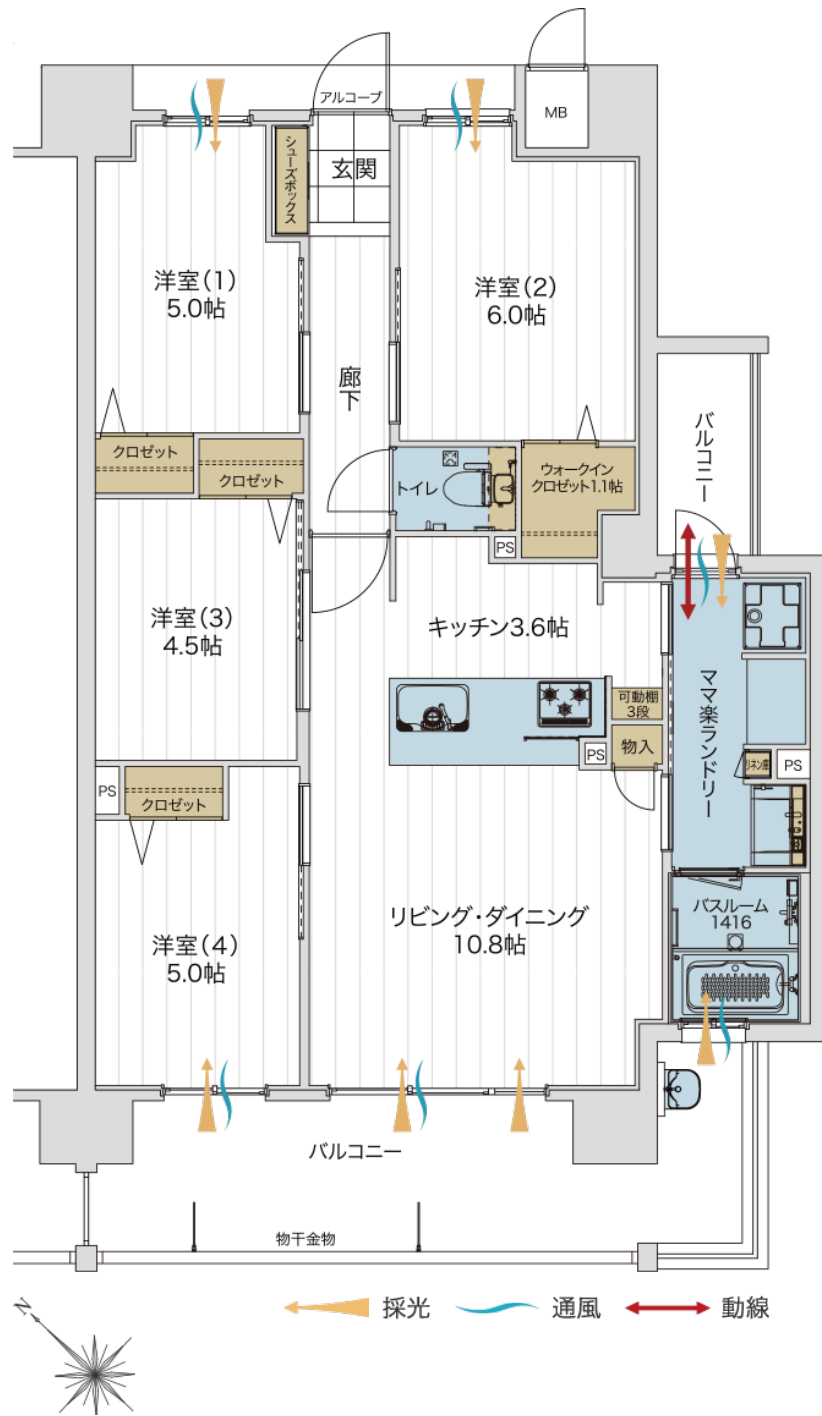

D TYPE | 4LDK + ウォークインクロゼット

住居専有面積 **77.44m²** (23.42坪)

■アルコーブ面積 / 2.42 m² (0.73 坪) ■バルコニー面積 / 17.19 m² (5.19 坪)

総面積 / 97.05 m² (29.34 坪)

アルファスマート
豊見城 II
alpha smart tomigusuku II

「アルファスマート豊見城II」マンションギャラリー