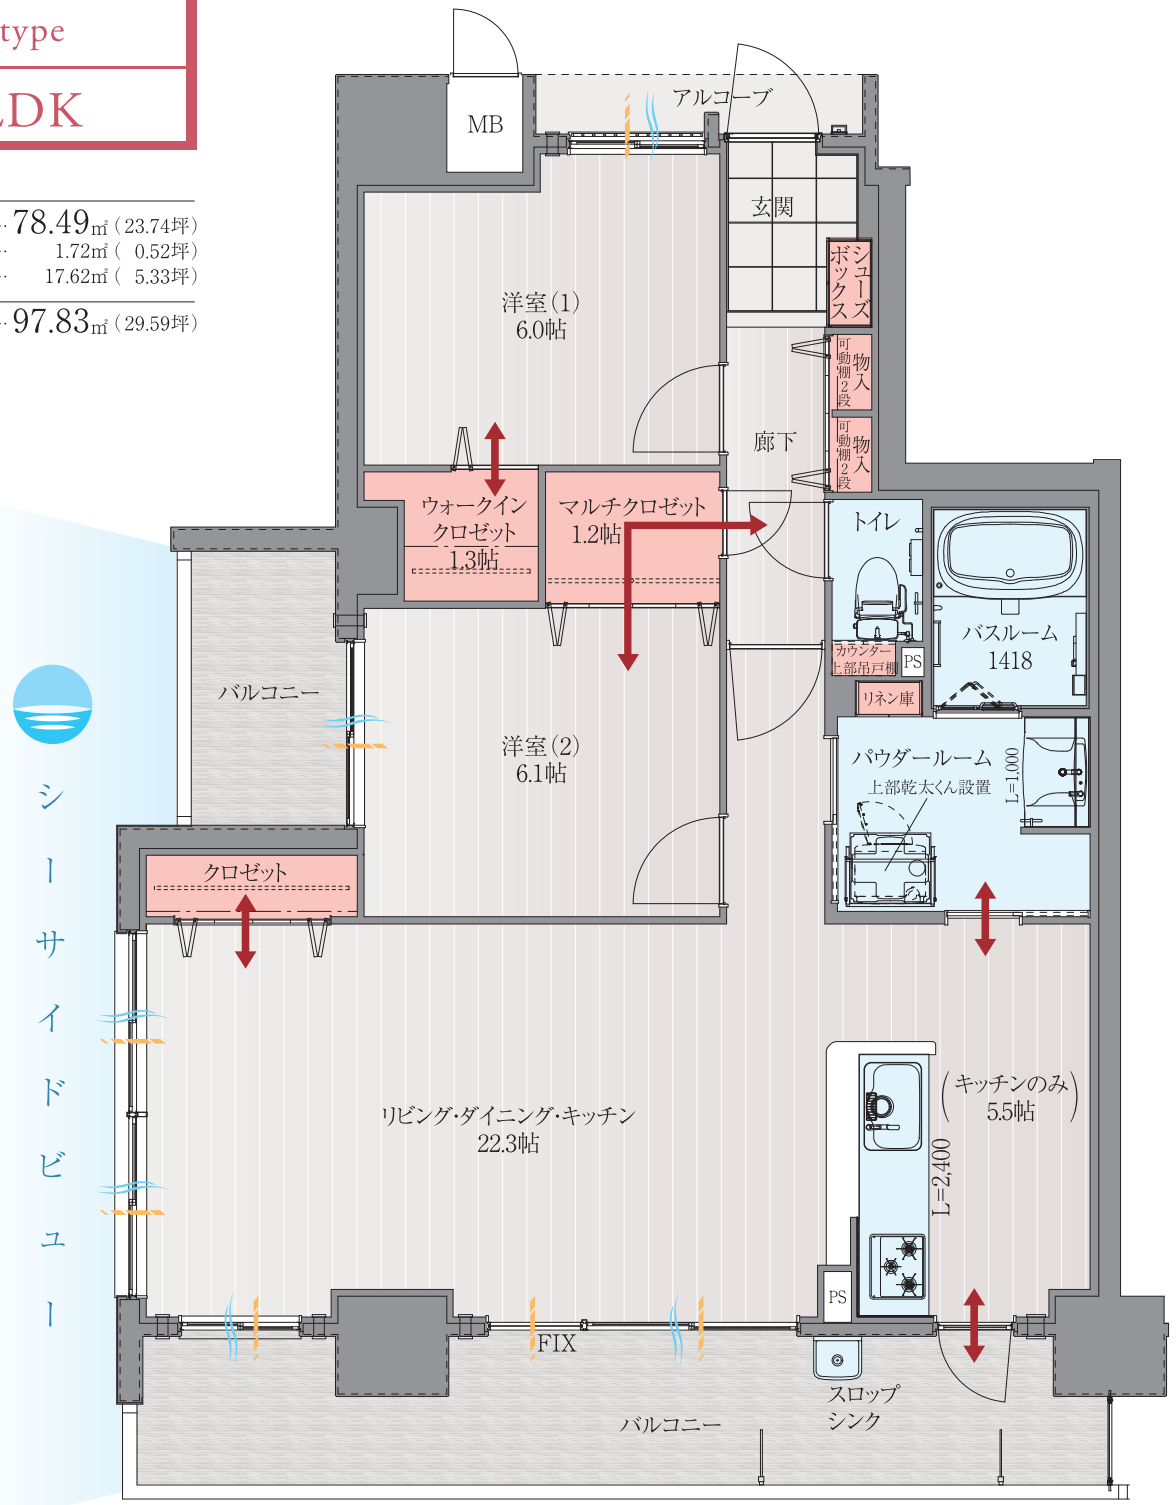

A type
2LDK

住居専有面積 78.49㎡ (23.74坪)
 アルコーブ面積 1.72㎡ (0.52坪)
 バルコニー面積 17.62㎡ (5.33坪)
 総面積 97.83㎡ (29.59坪)

南面ワイドリビングプラン