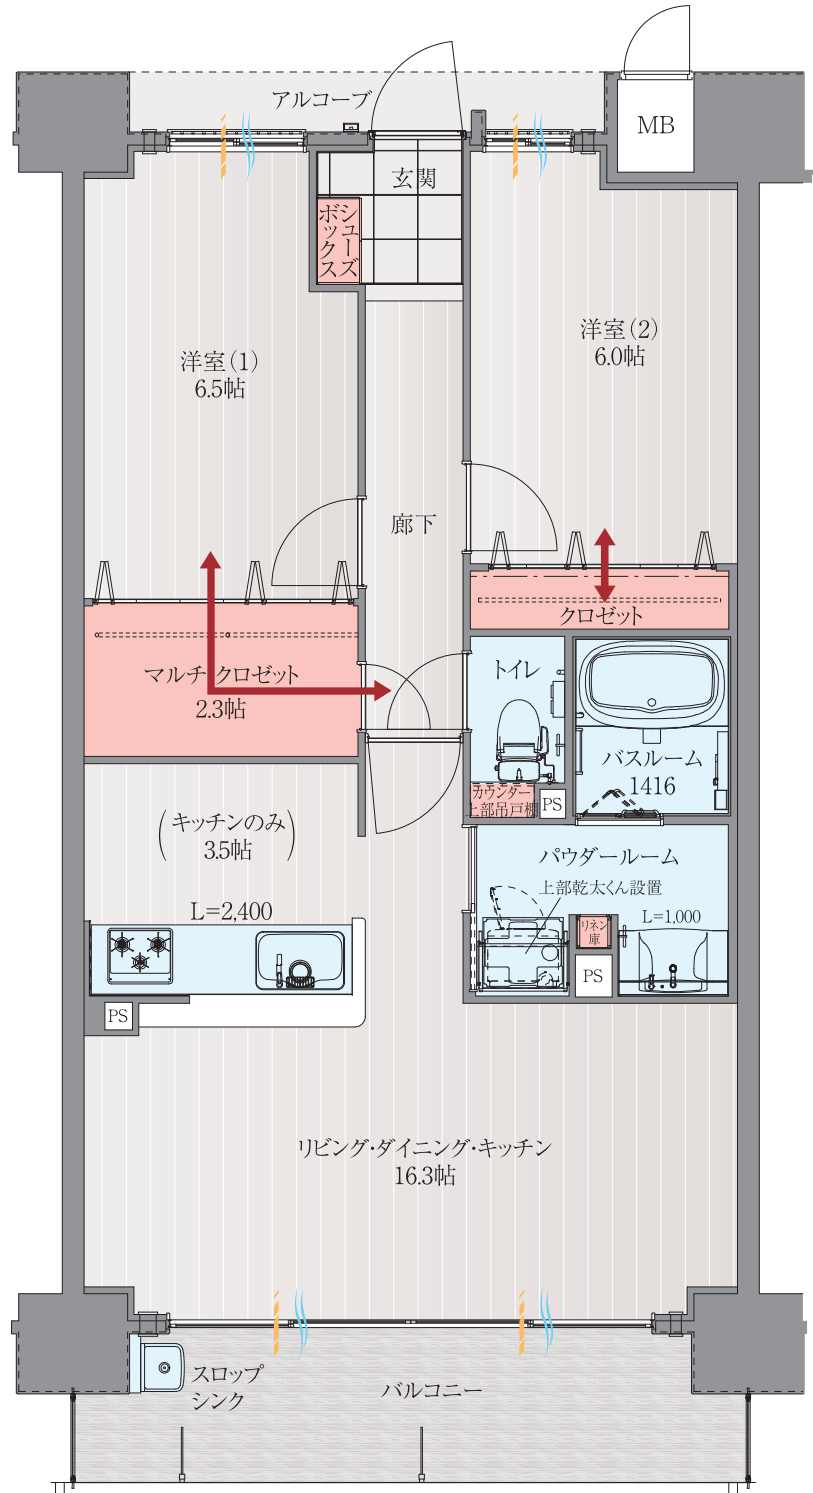

Ctype  
2LDK

住居専有面積……… 67.14㎡ (20.31坪)  
 アルコーブ面積……… 2.72㎡ (0.82坪)  
 バルコニー面積……… 9.30㎡ (2.81坪)  
 総面積……… 79.16㎡ (23.95坪)

-  家事動線
-  通風
-  採光