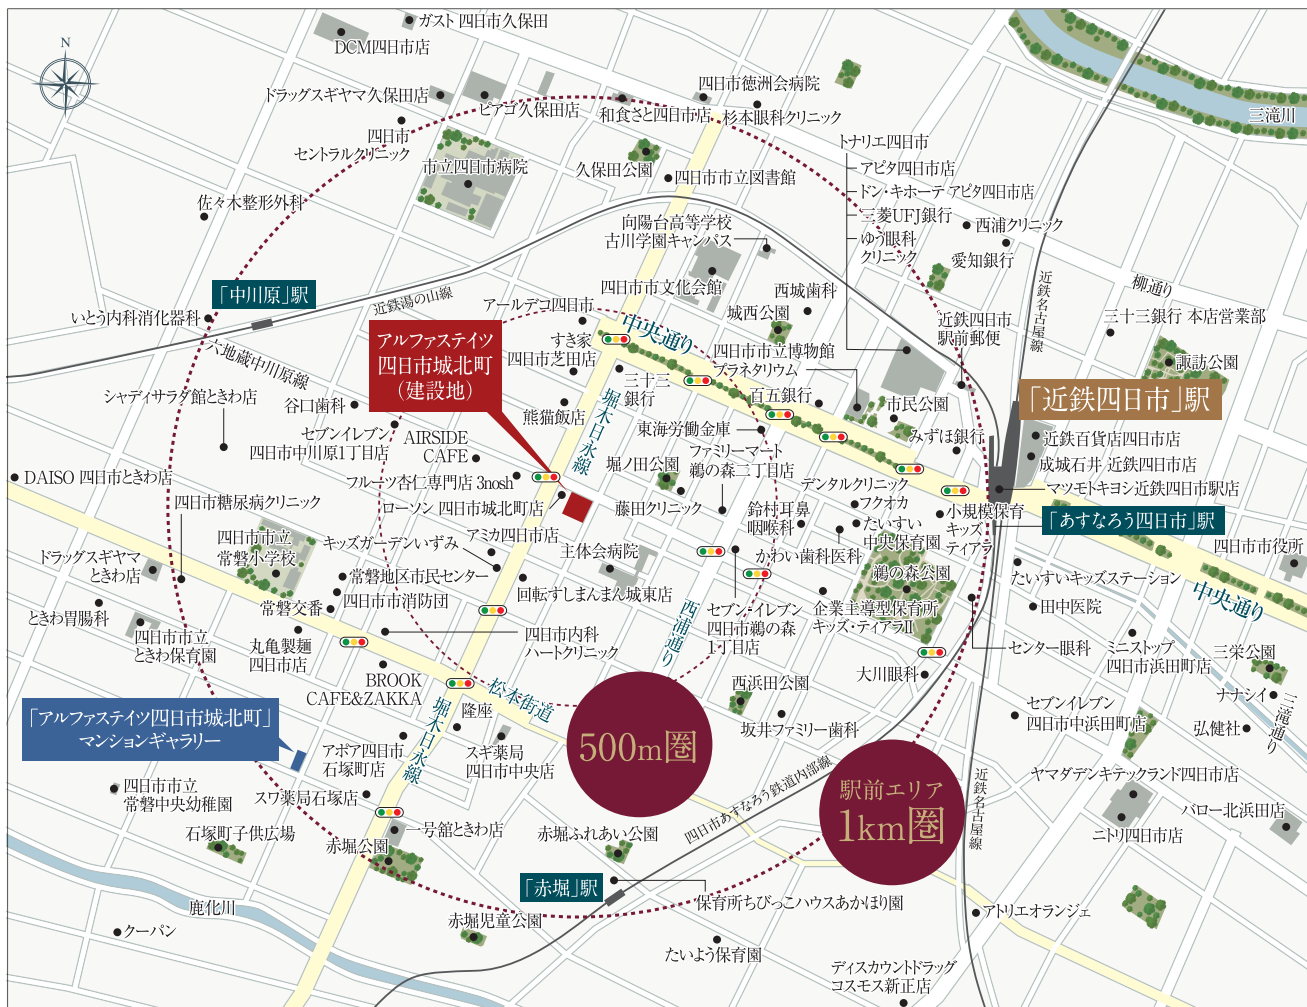

ご予約の上、お気軽に
 マンションギャラリーへご来場ください。

お電話にて事前予約をいただくと
 スムーズにご案内できます。

四日市市石塚町6

スーパーマーケット「一号館 ときわ店」交差点
 西へ約160m

P 駐車場完備

キッズルーム完備

※地図は概略図ですので省略されている道路・施設等があります。

「アルファステイツ四日市城北町」マンションギャラリー

0120-766-373

営業時間 / 10:00 ~ 18:00

定休日 / 火・水曜日 (祝日除く)