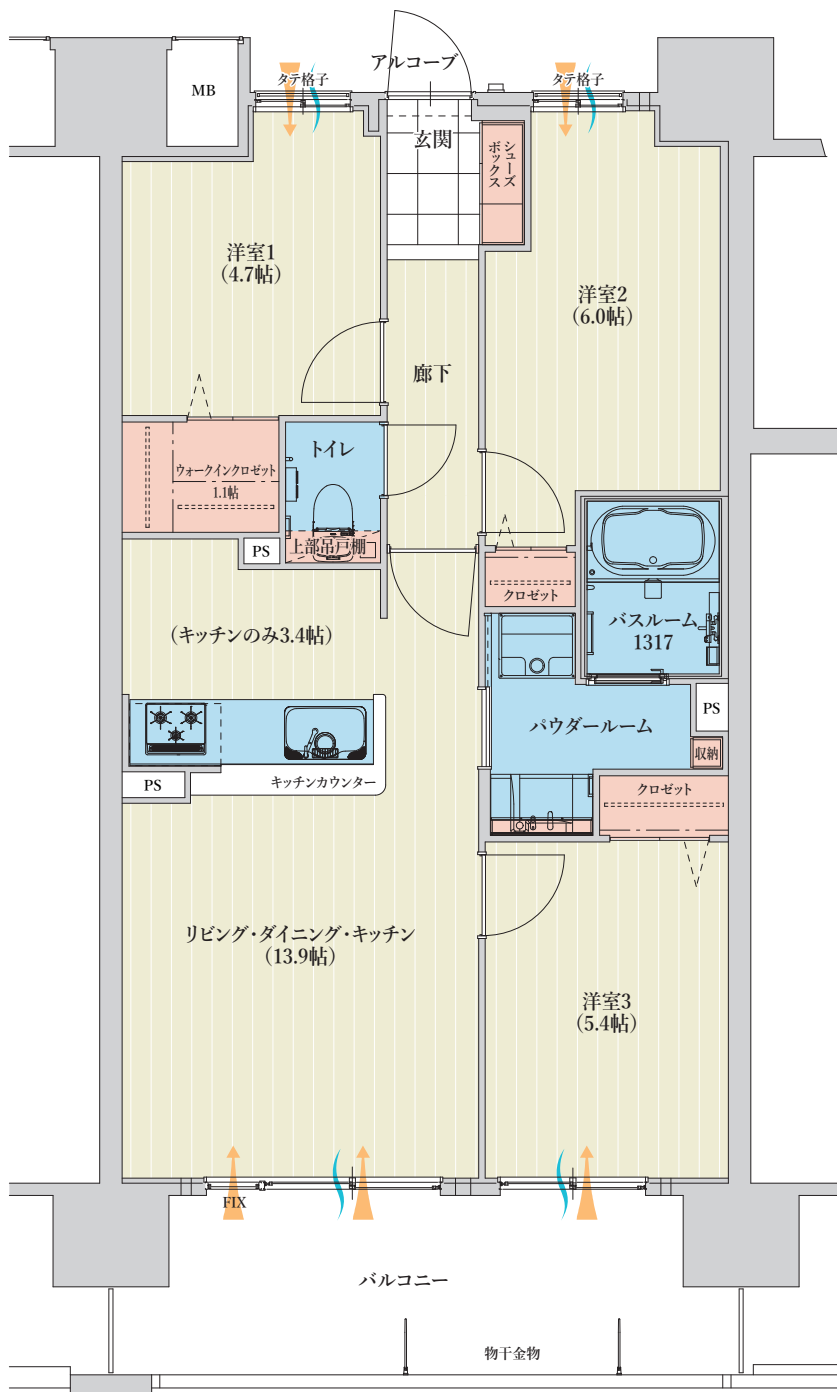

D type

3LDK +ウォークインクローゼット

住居専有面積

65.69 m² (19.87坪)

□アルコーブ面積 / 2.69m² (0.81坪)

□バルコニー面積 / 11.78m² (3.56坪)

■合計面積 / 80.16m² (24.25坪)

← 採光 通風
 収納 水回り

※図面は行政官庁の指導または施工上の都合により、
設備・設計・仕様・色調等の変更がある場合が
ございます。予めご了承ください。

「アルファステイツ四日市城北町」マンションギャラリー

0120-766-373

営業時間 / 10:00 ~ 18:00

定休日 / 火・水曜日 (祝日除く)